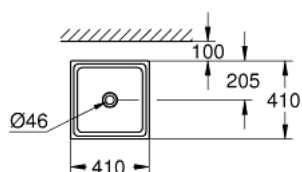

39 482 00H CUBE CERAMIC LAVOAR TIP BOL 40

DESCRIEREA PRODUSULUI

- Colour: alpine white
- cu preaplin
- 410 x 410 mm
- include set de fixare
- ceramică sanitară
- GROHE HyperClean antibacterial glazing
- GROHE AquaCeramic antistick coating

39 482 00H CUBE CERAMIC LAVOAR TIP BOL 40

PIESE DE SCHIMB , martie 2017 – now

1: Set montare (Spare part-nr. 49512000)