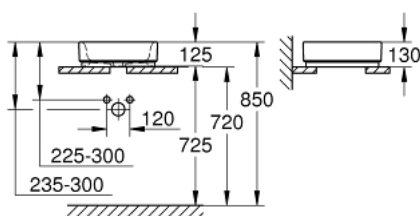

39 482 00H CUBE CERAMIC LAVOAR TIP BOL 40

DESCRIEREA PRODUSULUI

- Colour: alpine white
- cu preaplin
- 410 x 410 mm
- include set de fixare
- ceramică sanitară
- GROHE HyperClean antibacterial glazing
- GROHE AquaCeramic antistick coating

39 482 00H CUBE CERAMIC LAVOAR TIP BOL 40

PIESE DE SCHIMB , martie 2017 – now

1: Set montare (Spare part-nr. 49512000)