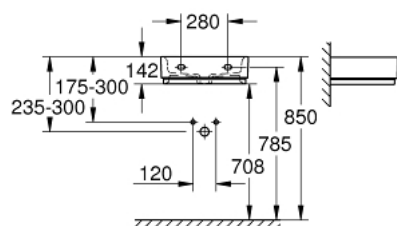

39 483 00H CUBE CERAMIC LAVOAR DE SERVICIU 45

DESCRIEREA PRODUSULUI

- Colour: alpine white
- montare pe perete
- 1 orificiu pentru baterie
- cu preaplin
- 455 x 350 mm
- ceramică sanitară
- GROHE HyperClean antibacterial glazing
- GROHE AquaCeramic antistick coating