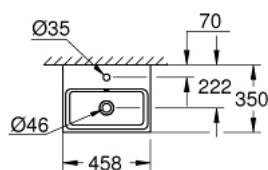

39 483 00H CUBE CERAMIC LAVOAR DE SERVICIU 45

DESCRIEREA PRODUSULUI

- Colour: alpine white
- montare pe perete
- 1 orificiu pentru baterie
- cu preaplin
- 455 x 350 mm
- ceramică sanitară
- GROHE HyperClean antibacterial glazing
- GROHE AquaCeramic antistick coating