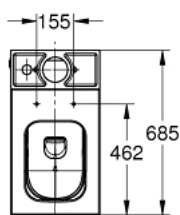

## 39 484 00H CUBE CERAMIC VAS WC CU MONTARE PE PODEA PENTRU COMBINAȚIE CUPLATĂ MONOBLOC

### DESCRIEREA PRODUSULUI

- Colour: alpine white
- combinație cuplată
- conexiune universală pentru evacuare orizontală și verticală
- rimless
- volumul jetului de apă 3/4.5 l
- include set de fixare
- a se comanda rezervorul separat
- ceramică sanitară
- acoperit complet, cu elemente de fixare ascunse
- GROHE HyperClean antibacterial glazing
- GROHE AquaCeramic antistick coating
- compatible with seat and cover 39 488 000 (soft close)

## 39 484 00H CUBE CERAMIC VAS WC CU MONTARE PE PODEA PENTRU COMBINAȚIE CUPLATĂ MONOBLOC

**PIESE DE SCHIMB** , martie 2017 – now

1: Set montare (Spare part-nr. 49516000)

2: Fișa de conectare (Spare part-nr. 49541000)