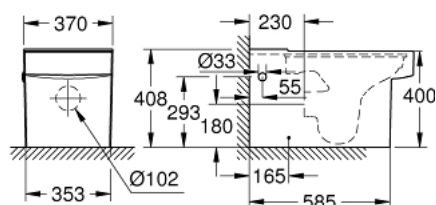

## 39 484 00H CUBE CERAMIC VAS WC CU MONTARE PE PODEA PENTRU COMBINAȚIE CUPLATĂ MONOBLOC

### DESCRIEREA PRODUSULUI

- Colour: alpine white
- combinație cuplată
- conexiune universală pentru evacuare orizontală și verticală
- rimless
- volumul jetului de apă 3/4.5 l
- include set de fixare
- a se comanda rezervorul separat
- ceramică sanitară
- acoperit complet, cu elemente de fixare ascunse
- GROHE HyperClean antibacterial glazing
- GROHE AquaCeramic antistick coating
- compatible with seat and cover 39 488 000 (soft close)

## 39 484 00H CUBE CERAMIC VAS WC CU MONTARE PE PODEA PENTRU COMBINAȚIE CUPLATĂ MONOBLOC

**PIESE DE SCHIMB** , martie 2017 – now

1: Set montare (Spare part-nr. 49516000)

2: Fișa de conectare (Spare part-nr. 49541000)