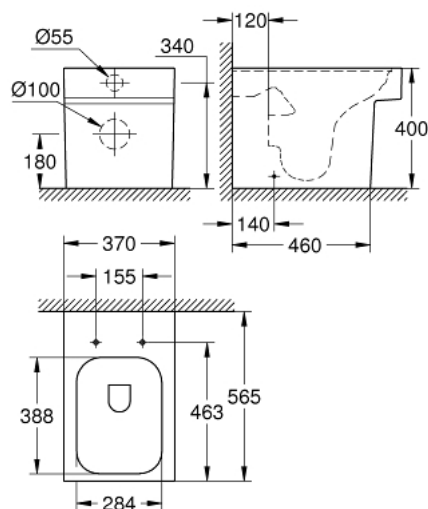

39 485 00H CUBE CERAMIC VAS WC CU MONTARE PE PODEA, LIPIT DE PERETE

DESCRIEREA PRODUSULUI

- Colour: alpine white
- pentru rezervor încastrat
- conexiune universală pentru evacuare orizontală și verticală
- lipit de perete
- clătire prin jet apă
- rimless
- volumul jetului de apă 3/4.5 l
- include set de fixare
- ceramică sanitară
- acoperit complet, cu elemente de fixare ascunse
- GROHE HyperClean antibacterial glazing
- GROHE AquaCeramic antistick coating
- compatible with seat and cover 39 488 000 (soft close)

39 485 00H **CUBE CERAMIC VAS WC CU MONTARE PE PODEA, LIPIT DE PERETE**

PIESE DE SCHIMB , martie 2017 – now

1: Set montare (Spare part-nr. 49516000)