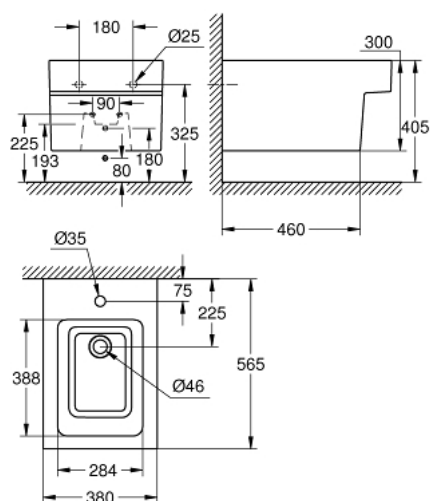

39 486 00H CUBE CERAMIC BIDEU CU MONTARE SUSPENDATĂ

DESCRIEREA PRODUSULUI

- Colour: alpine white
- 1 orificiu pentru baterie
- cu preaplin
- include set de fixare
- ceramică sanitară
- acoperit complet, cu elemente de fixare ascunse
- GROHE HyperClean antibacterial glazing
- GROHE AquaCeramic antistick coating

39 486 00H CUBE CERAMIC BIDEU CU MONTARE SUSPENDATĂ

PIESE DE SCHIMB , martie 2017 – now

1: Set de fixare (Spare part-nr. 49509000)