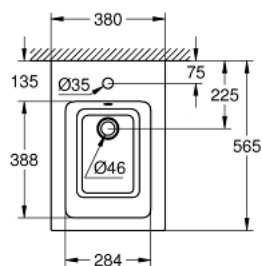

39 487 00H CUBE CERAMIC BIDEU CU MONTARE PE PODEA

DESCRIEREA PRODUSULUI

- Colour: alpine white
- 1 orificiu pentru baterie
- cu preaplin
- include set de fixare
- ceramică sanitară
- acoperit complet, cu elemente de fixare ascunse
- GROHE HyperClean antibacterial glazing
- GROHE AquaCeramic antistick coating

39 487 00H CUBE CERAMIC BIDEU CU MONTARE PE PODEA

PIESE DE SCHIMB , martie 2017 – now

1: Set montare (Spare part-nr. 49516000)