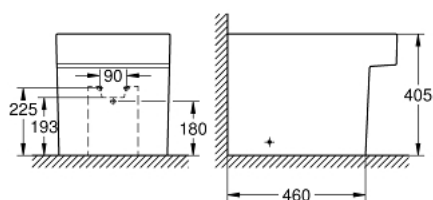

39 487 00H CUBE CERAMIC BIDEU CU MONTARE PE PODEA

DESCRIEREA PRODUSULUI

- Colour: alpine white
- 1 orificiu pentru baterie
- cu preaplin
- include set de fixare
- ceramică sanitară
- acoperit complet, cu elemente de fixare ascunse
- GROHE HyperClean antibacterial glazing
- GROHE AquaCeramic antistick coating

39 487 00H CUBE CERAMIC BIDEU CU MONTARE PE PODEA

PIESE DE SCHIMB , martie 2017 – now

1: Set montare (Spare part-nr. 49516000)