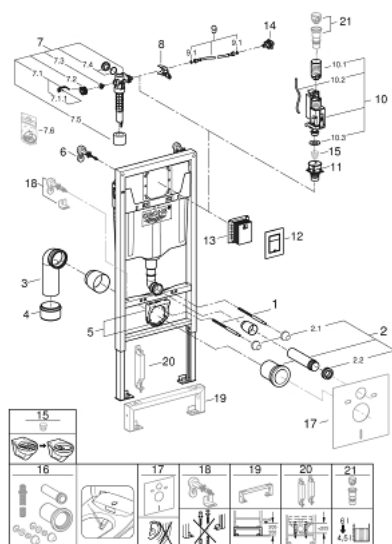

39 501 000 RAPID SL 3 ÎN 1 SET PENTRU WC, 1.13 M ÎNĂLȚIME DE INSTALARE

PIESE DE SCHIMB , aprilie 2017 – now

- 1: șurub filetat (Spare part-nr. 4276400M)
- 2: Set WC de racord admisie și evacuare (Spare part-nr. 37311K00)
- 2.1: Dispozitiv de fixare lavoar (Spare part-nr. 43511SH0)
- 2.2: Conector (Spare part-nr. 37119000)
- 3: PP-cot de ieșire DN 90 (Spare part-nr. 42327000)
- 4: Adaptor Scurgere de 4" pentru F Rapid SL (Spare part-nr. 42242000)
- 5: Suport pentru cot de ieșire (Spare part-nr. 42243000)
- 6: Suport de perete (Spare part-nr. 3855800M)
- 7: Vană de umplere (Spare part-nr. 37095000)
- 7.1: Braț (Spare part-nr. 43734000)
- 7.1.1: etanșare (Spare part-nr. 4377000M)
- 7.2: Cap de ventil (Spare part-nr. 43536000)
- 7.3: Membrană (Spare part-nr. 4375800M)
- 7.4: piuliță olandeză (Spare part-nr. 43735000)
- 7.5: FLOTOR Ventil, 5 buc. (Spare part-nr. 4379100M)
- 7.6: Set sigilii (Spare part-nr. 43722000)*
- 8: Dispozitiv de susținere (Spare part-nr. 42246000)
- 9: Țeavă (Spare part-nr. 42233000)
- 9.1: Disc de etanșare (Spare part-nr. 0319100M)
- 10: Dual Flush discharge valve AV1 (Spare part-nr. 42320000)
- 10.1: Prelungire pentru Conductă de preaplin (Spare part-nr. 42313000)
- 10.2: furtun pneumatic (Spare part-nr. 42319000)
- 10.3: etanșare (Spare part-nr. 42310000)
- 11: Scaun de ventil (Spare part-nr. 42599000)
- 12: Placă de acționare (Spare part-nr. 37535000)
- 13: Burduf de vizitare pentru plăci de acționare mici (Spare part-nr. 40911000)
- 14: Water connection (Spare part-nr. 48561000)
- 15: Restrictor de debit (Spare part-nr. 42300000)*
- 16: Set instalare retrofit pentru vasele de toaletă cu funcție de bideu Sensia Are na și IGS (Spare part-nr. 40899000)*
- 17: Set pentru protecție anti zgomot (Spare part-nr. 37131000)*
- 18: Xtra wall brackets, flexible plating (Spare part-nr. 38733000)*
- 19: Prelungire (Spare part-nr. 38629000)*
- 20: Accesorii (Spare part-nr. 38779000)*
- 21: 4,5 l Adaptor pentru GD2 (Spare part-nr. 42333000)*