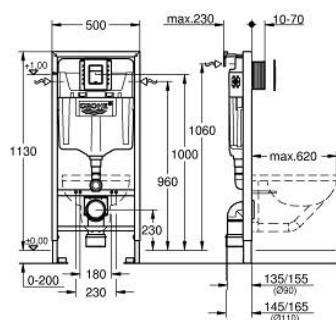

39 501 000 **RAPID SL 3 ÎN 1 SET PENTRU WC, 1.13 M ÎNĂLȚIME DE INSTALARE**

DESCRIEREA PRODUSULUI

- Colour: cromat
- rezervor de apă GD2, 6 - 9 l
- compus din:
 - Rapid SL pentru WC (38 528 001)
 - placă de acționare Skate Cosmopolitan S, cromată (37 535 000)
 - Suport de perete (38 558 00M)
 - including revision shaft 40 911 000 for mounting of small flush plates