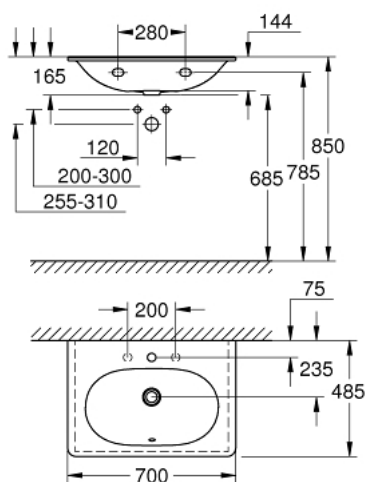

39 564 00H ESSENCE WASH BASIN 70

DESCRIEREA PRODUSULUI

- Colour: alpine white
- montare pe perete
- 1 orificiu perforat, 2 orificii pre-perforate
- with overflow on opposite site to faucet
- 700 x 485 mm
- ceramică sanitară
- GROHE HyperClean antibacterial glazing
- GROHE AquaCeramic antistick coating