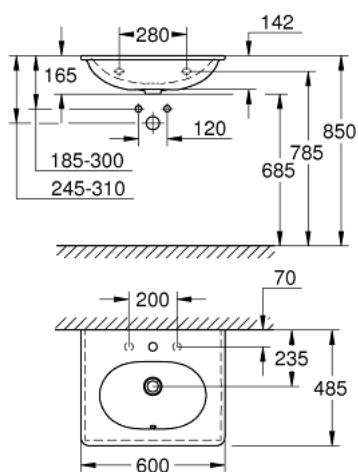

39 565 00H ESSENCE LAVOAR 60

DESCRIEREA PRODUSULUI

- Colour: alpine white
- montare pe perete
- 1 orificiu perforat, 2 orificii pre-perforate
- with overflow on opposite site to faucet
- 600 x 485 mm
- ceramică sanitară
- GROHE HyperClean antibacterial glazing
- GROHE AquaCeramic antistick coating