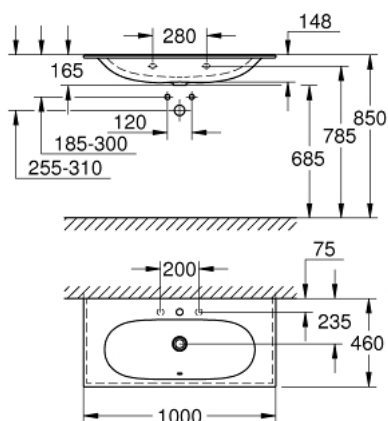

## 39 566 00H ESSENCE LAVOAR VANITY 100

### DESCRIEREA PRODUSULUI

- Colour: alpine white
- montare pe perete
- 1 orificiu perforat, 2 orificii pre-perforate
- with overflow on opposite site to faucet
- potrivit pentru unitățile de tip vanity
- 1000 x 460 mm
- ceramică sanitară
- GROHE HyperClean antibacterial glazing
- GROHE AquaCeramic antistick coating
- wash basin underside: grinded