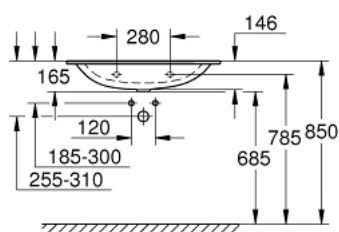

39 567 00H ESSENCE LAVOAR VANITY 80

DESCRIEREA PRODUSULUI

- Colour: alpine white
- montare pe perete
- 1 orificiu perforat, 2 orificii pre-perforate
- with overflow on opposite site to faucet
- 800 x 460 mm
- ceramică sanitară
- GROHE HyperClean antibacterial glazing
- GROHE AquaCeramic antistick coating
- wash basin underside: grinded