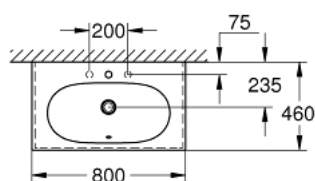

39 567 00H ESSENCE LAVOAR VANITY 80

DESCRIEREA PRODUSULUI

- Colour: alpine white
- montare pe perete
- 1 orificiu perforat, 2 orificii pre-perforate
- with overflow on opposite site to faucet
- 800 x 460 mm
- ceramică sanitară
- GROHE HyperClean antibacterial glazing
- GROHE AquaCeramic antistick coating
- wash basin underside: grinded