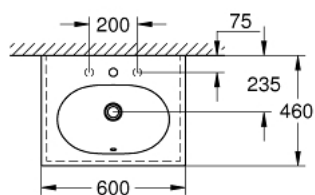

39 568 00H ESSENCE VANITY BASIN 60

DESCRIEREA PRODUSULUI

- Colour: alpine white
- montare pe perete
- 1 orificiu perforat, 2 orificii pre-perforate
- with overflow on opposite site to faucet
- potrivit pentru unitățile de tip vanity
- 600 x 460 mm
- ceramică sanitară
- GROHE HyperClean antibacterial glazing
- GROHE AquaCeramic antistick coating