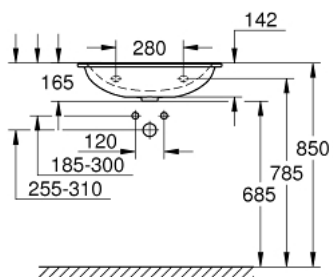

39 568 00H ESSENCE VANITY BASIN 60

DESCRIEREA PRODUSULUI

- Colour: alpine white
- montare pe perete
- 1 orificiu perforat, 2 orificii pre-perforate
- with overflow on opposite site to faucet
- potrivit pentru unitățile de tip vanity
- 600 x 460 mm
- ceramică sanitară
- GROHE HyperClean antibacterial glazing
- GROHE AquaCeramic antistick coating