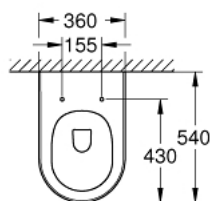

## 39 571 00H ESSENCE VAS WC CU MONTARE SUSPENDATĂ

### DESCRIEREA PRODUSULUI

- Colour: alpine white
- pentru rezervor încastrat
- clătire prin jet apă
- rimless
- evacuare orizontală
- class 1, full flush 6 l, 5 l according to EN997
- flushes with 4.5 l for full flush, 3 l for small flush
- include set de fixare
- ceramică sanitară
- acoperit complet, cu elemente de fixare ascunse
- GROHE HyperClean antibacterial glazing
- GROHE AquaCeramic antistick coating
- compatible with seat and cover 39 577 001 (soft close)