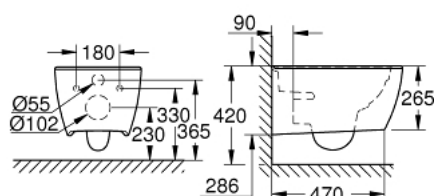

## 39 571 00H ESSENCE VAS WC CU MONTARE SUSPENDATĂ

### DESCRIEREA PRODUSULUI

- Colour: alpine white
- pentru rezervor încastrat
- clătire prin jet apă
- rimless
- evacuare orizontală
- class 1, full flush 6 l, 5 l according to EN997
- flushes with 4.5 l for full flush, 3 l for small flush
- include set de fixare
- ceramică sanitară
- acoperit complet, cu elemente de fixare ascunse
- GROHE HyperClean antibacterial glazing
- GROHE AquaCeramic antistick coating
- compatible with seat and cover 39 577 001 (soft close)