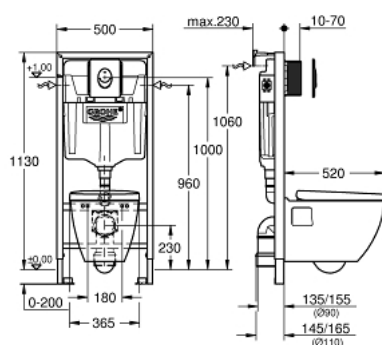

39 583 000 SOLIDO SET 4 ÎN 1 PENTRU WC

DESCRIEREA PRODUSULUI (1/2)

- Colour: cromat
- pentru rezervor GD 2
- 1.13 m înălțime de instalare
- pentru instalare pe perete sau pereți de compartimentare
- cadru de oțel, autoportant
- pentru placare uscată
- cu racorduri fixe
- ajustare rapidă, blocabilă
- elemente de fixare
- 2 bolțuri de fixare pentru WC
- dispozitiv de fixare pentru ceramică
- distanța de fixare a bolțurilor 180/230 mm
- cot de ieșire Ø 90 mm
- adâncime ajustabilă
- reductor Ø 90/110 mm
- set alimentare și evacuare
- flushing cistern GD 2
- class 1, full flush 6 l according to EN997
- flushes with 3 l for small flush
- ajustat din fabrică la 6 și 3 litri
- ventil pneumatic de evacuare cu 3 moduri de operare: spălare lungă sau start/stop sau spălare scurtă
- alimentare cu apă din stânga/dreapta/spate sau sus
- zgomot redus (grupa I în conformitate cu Specificațiile de Zgomot Germane)
- izolat împotriva condensului
- conexiune de ½" la alimentarea cu apă incluzând ventil în unghi integrat și furtun flexibil filetat care se montează prin împingere
- nu necesită unelte pentru instalare pentru montarea gurii de vizitare în timpul fazelor de instalare
- pentru montare verticală sau orizontală
- accesorii pentru montare pe perete
- montaj in situ

Pure Freude
an Wasser

39 583 000 **SOLIDO SET 4 ÎN 1 PENTRU WC**

DESCRIEREA PRODUSULUI (2/2)

- Start flush plate, chrome, vertical installation (38 964 000)
- 156 x 197 mm
- fabricat din ABS
- Serel SM26 wash down toilet 3/6 l, rimless
- colac și capac de WC cu închidere lentă
- cu funcție de eliberare rapidă
- material: Duroplast