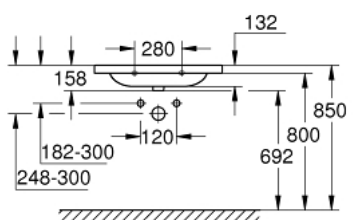

39 584 00H EURO CERAMIC LAVOAR VANITY 80

DESCRIEREA PRODUSULUI

- Colour: alpine white
- montare pe perete
- 1 orificiu perforat, 2 orificii pre-perforate
- cu preaplin
- 800 x 460 mm
- potrivit pentru unitățile de tip vanity
- ceramică sanitară
- GROHE HyperClean antibacterial glazing
- GROHE AquaCeramic antistick coating