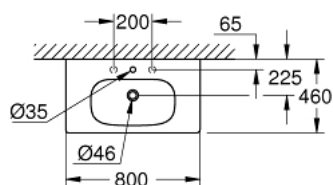

39 584 00H EURO CERAMIC LAVOAR VANITY 80

DESCRIEREA PRODUSULUI

- Colour: alpine white
- montare pe perete
- 1 orificiu perforat, 2 orificii pre-perforate
- cu preaplin
- 800 x 460 mm
- potrivit pentru unitățile de tip vanity
- ceramică sanitară
- GROHE HyperClean antibacterial glazing
- GROHE AquaCeramic antistick coating