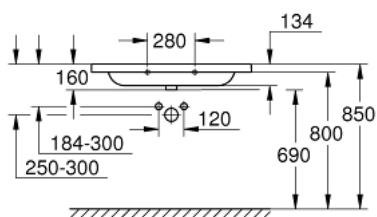

39 585 00H EURO CERAMIC LAVOAR VANITY 100

DESCRIEREA PRODUSULUI

- Colour: alpine white
- montare pe perete
- 1 orificiu perforat, 2 orificii pre-perforate
- cu preaplin
- 1000 x 460 mm
- potrivit pentru unitățile de tip vanity
- ceramică sanitară
- GROHE HyperClean antibacterial glazing
- GROHE AquaCeramic antistick coating