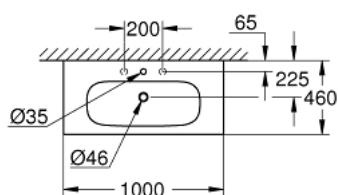

39 585 00H EURO CERAMIC LAVOAR VANITY 100

DESCRIEREA PRODUSULUI

- Colour: alpine white
- montare pe perete
- 1 orificiu perforat, 2 orificii pre-perforate
- cu preaplin
- 1000 x 460 mm
- potrivit pentru unitățile de tip vanity
- ceramică sanitară
- GROHE HyperClean antibacterial glazing
- GROHE AquaCeramic antistick coating