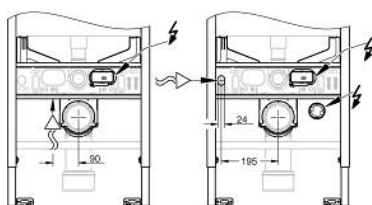

## 39 603 000 **RAPID SLX 3 ÎN 1 SET PENTRU WC, 1.13 M ÎNĂLȚIME DE INSTALARE**

### DESCRIEREA PRODUSULUI

- Colour: cromat
- cu rezervor de spălare GD<sub>X</sub>, 6 l
- compus din:
  - Modul de montaj Rapid SLX pentru WC (39 596 000) cu priză integrată
  - placă de acționare Skate Cosmopolitan S, cromată (37 535 000)
  - Suport de perete (38 558 00M)
  - including flow manager

## 39 603 000 RAPID SLX 3 ÎN 1 SET PENTRU WC, 1.13 M ÎNĂLȚIME DE INSTALARE