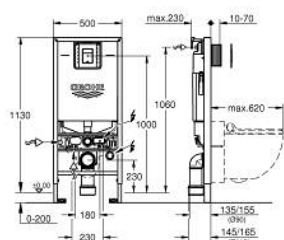

## 39 603 000 **RAPID SLX 3 ÎN 1 SET PENTRU WC, 1.13 M ÎNĂLȚIME DE INSTALARE**

### DESCRIEREA PRODUSULUI

- Colour: cromat
- cu rezervor de spălare GD<sub>X</sub>, 6 l
- compus din:
  - Modul de montaj Rapid SLX pentru WC (39 596 000) cu priză integrată
  - placă de acționare Skate Cosmopolitan S, cromată (37 535 000)
  - Suport de perete (38 558 00M)
  - including flow manager

## 39 603 000 RAPID SLX 3 ÎN 1 SET PENTRU WC, 1.13 M ÎNĂLȚIME DE INSTALARE