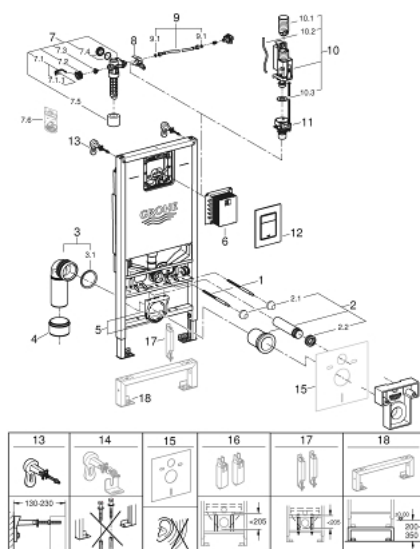

### DESCRIEREA PRODUSULUI

- Colour: cromat
- cu rezervor de spălare GD<sub>X</sub>, 6 l
- compus din:
  - Modul de montaj Rapid SLX pentru WC (39 596 000) cu priză integrată
  - placă de acționare Skate Cosmopolitan S, cromată (37 535 000)
  - Suport de perete (38 558 00M)
  - including flow manager

## 39 603 000 RAPID SLX 3 ÎN 1 SET PENTRU WC, 1.13 M ÎNĂLȚIME DE INSTALARE