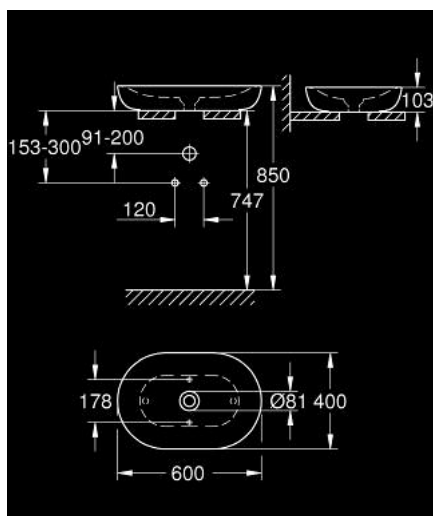

39 608 00H ESSENCE VESSEL BASIN 60

DESCRIEREA PRODUSULUI

- Colour: alpine white
- cu preaplin
- 600 x 400 mm
- include set de fixare
- including ceramic waste, removable cover
- fără închidere
- ceramică sanitară
- GROHE HyperClean antibacterial glazing
- GROHE AquaCeramic antistick coating