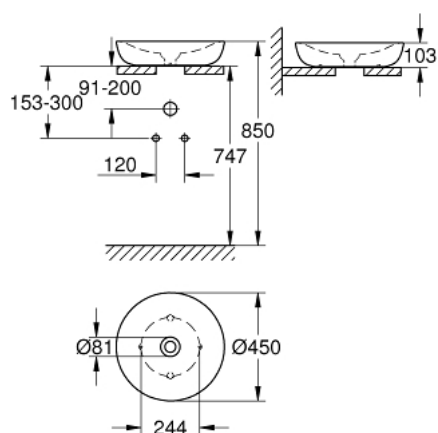

39 609 00H ESSENCE LAVOAR TIP BOL 45

DESCRIEREA PRODUSULUI

- Colour: alpine white
- cu preaplin
- 450 x 450 mm
- include set de fixare
- including ceramic waste, removable cover
- fără închidere
- ceramică sanitară
- GROHE HyperClean antibacterial glazing
- GROHE AquaCeramic antistick coating