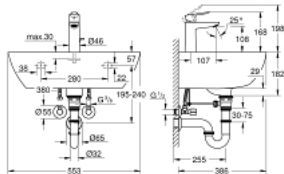

39 643 000 BAU CERAMIC BUNDLE WASH BASIN 55 + BAUEDGE BASIN MIXER

DESCRIEREA PRODUSULUI (1/2)

- Colour: alpine white
- compus din:
 - Bau Ceramic wash basin 55 (39 440 000)
 - montare pe perete
 - 1 orificiu pentru baterie
 - cu preaplin
 - 553 x 386 mm
 - ceramică sanitară
 - BauEdge single-lever basin mixer M-size (23 759 000)
 - instalare pe o singură gaură
 - mâner din metal
 - cartuş ceramic de 28 mm GROHE SmoothControl
 - suprafață GROHE LongLife
 - aerator cu debit 5.7 l/min
 - sistem rapid de instalare
 - set evacuare cu tijă
 - racorduri flexibile de conectare la apă
 - mounting set
 - brand: TOX
 - hanger bolts M10 x 140
 - Angle valve 1/2" (22 039 000)
 - self-sealing connection thread
 - racord în perete de 1/2"
 - ieșire cu filet 3/8"
 - with length compensation
 - with compression nut \varnothing 10 mm
 - water protected spindle shutoff, brass, with grease chamber and double o-ring sealing
 - long connecting shaft
 - mâner ergonomic din metal
 - marcaj: neutru
 - metal push-on escutcheon \varnothing 55 mm
 - suprafață GROHE LongLife

Pure Freude
an Wasser

39 643 000 **BAU CERAMIC BUNDLE WASH BASIN 55 + BAUEDGE BASIN MIXER**

DESCRIEREA PRODUSULUI (2/2)

- P-trap 1 1/4" (28 947 000)
- pentru lavoare
- racord în perete
- ornament