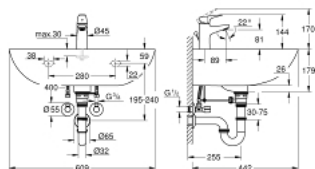

39 644 000 BAU CERAMIC BUNDLE WASH BASIN 60 + BAUFLOW BASIN MIXER

DESCRIEREA PRODUSULUI (1/2)

- Colour: alpine white
- compus din:
 - Bau Ceramic wash basin 60 (39 421 000)
 - montare pe perete
 - 1 orificiu pentru baterie
 - cu preaplin
 - 609 x 442 mm
 - ceramică sanitară
 - BauFlow single-lever basin mixer S-size (23 751 000)
 - instalare pe o singură gaură
 - mâner din metal
 - cartuş ceramic de 28 mm GROHE SmoothControl
 - suprafață GROHE LongLife
 - aerator GROHE EcoJoy cu debit 5.7 l/min
 - sistem rapid de instalare
 - set evacuare cu tijă
 - racorduri flexibile de conectare la apă
 - mounting set
 - brand: TOX
 - hanger bolts M10 x 140
 - Angle valve 1/2" (22 039 000)
 - self-sealing connection thread
 - racord în perete de 1/2"
 - ieșire cu filet 3/8"
 - with length compensation
 - with compression nut Ø 10 mm
 - water protected spindle shutoff, brass, with grease chamber and double o-ring sealing
 - long connecting shaft
 - mâner ergonomic din metal
 - marcaj: neutru
 - metal push-on escutcheon Ø 55 mm
 - suprafață GROHE LongLife

Pure Freude
an Wasser

39 644 000 **BAU CERAMIC BUNDLE WASH BASIN 60 + BAUFLOW BASIN MIXER**

DESCRIEREA PRODUSULUI (2/2)

- P-trap 1 1/4" (28 947 000)
- pentru lavoare
- racord în perete
- ornament