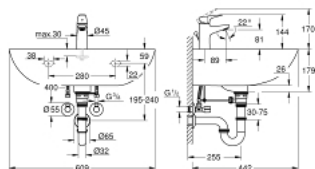

39 644 000 BAU CERAMIC BUNDLE WASH BASIN 60 + BAUFLOW BASIN MIXER

DESCRIEREA PRODUSULUI (1/2)

- Colour: alpine white
- compus din:
 - Bau Ceramic wash basin 60 (39 421 000)
 - montare pe perete
 - 1 orificiu pentru baterie
 - cu preaplin
 - 609 x 442 mm
 - ceramică sanitară
 - BauFlow single-lever basin mixer S-size (23 751 000)
 - instalare pe o singură gaură
 - mâner din metal
 - cartuş ceramic de 28 mm GROHE SmoothControl
 - suprafață GROHE LongLife
 - aerator cu debit 5.7 l/min
 - sistem rapid de instalare
 - set evacuare cu tijă
 - racorduri flexibile de conectare la apă
 - mounting set
 - brand: TOX
 - hanger bolts M10 x 140
 - Angle valve 1/2" (22 039 000)
 - self-sealing connection thread
 - racord în perete de 1/2"
 - ieșire cu filet 3/8"
 - with length compensation
 - with compression nut Ø 10 mm
 - water protected spindle shutoff, brass, with grease chamber and double o-ring sealing
 - long connecting shaft
 - mâner ergonomic din metal
 - marcaj: neutru
 - metal push-on escutcheon Ø 55 mm
 - suprafață GROHE LongLife

Pure Freude
an Wasser

39 644 000 **BAU CERAMIC BUNDLE WASH BASIN 60 + BAUFLOW BASIN MIXER**

DESCRIEREA PRODUSULUI (2/2)

- P-trap 1 1/4" (28 947 000)
- pentru lavoare
- racord în perete
- ornament