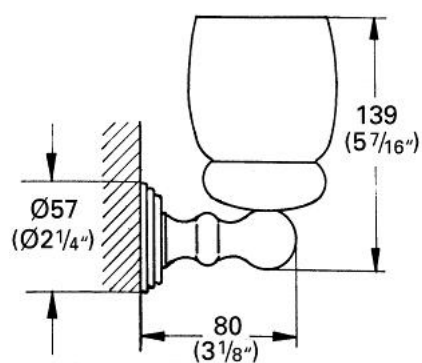

40 043 000 **SINFONIA SUPORT PAHAR**

DESCRIEREA PRODUSULUI

- Colour: cromat
- fără pahar
- suprafață GROHE LongLife