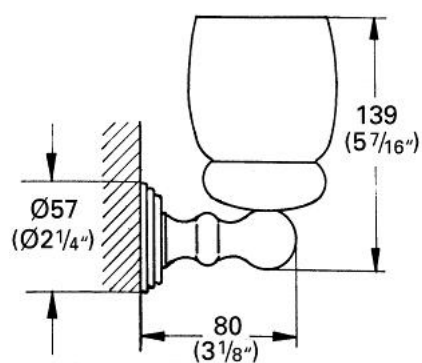

40 043 IG0 SINFONIA SUPORT PAHAR

DESCRIEREA PRODUSULUI

- Colour: chrome/gold
- fără pahar
- suprafață GROHE LongLife