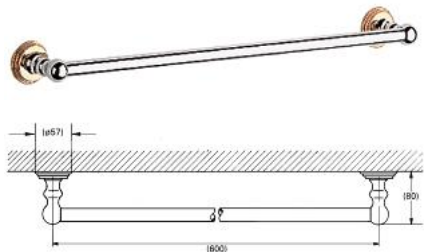

## 40 049 IG0 SINFONIA SUPORT PENTRU PROSOP

### DESCRIEREA PRODUSULUI

- Colour: chrome/gold
- 600 mm
- suprafață GROHE LongLife