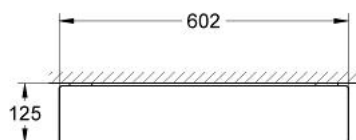

40 075 BK0 GROHE F1 ETAJERĂ DIN STICLA CU SUPT ÎN CONSOLĂ

DESCRIEREA PRODUSULUI

- 600 mm

40 075 BK0 GROHE F1 ETAJERĂ DIN STICLA CU SUPORT ÎN CONSOLĂ

PIESE DE SCHIMB , ianuarie 2003 – now

1: Etajeră din cristal 650 mm (Spare part-nr. 40139BK0)