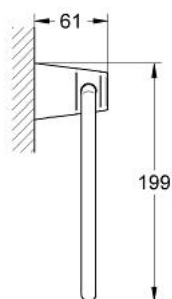

40 080 BK0 **GROHE F1 INEL PENTRU PROSOP**

40 080 BK0 GROHE F1 INEL PENTRU PROSOP

PIESE DE SCHIMB , ianuarie 2003 – now

1: Set de fixare (Spare part-nr. 40137000)