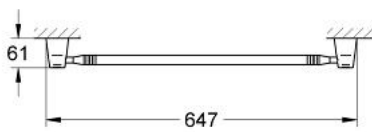

40 082 BK0 GROHE F1 SUPORT PENTRU PROSOP

DESCRIEREA PRODUSULUI

- 600 mm

40 082 BK0 GROHE F1 SUPORT PENTRU PROSOP

PIESE DE SCHIMB , ianuarie 2003 – now

1: Set de fixare (Spare part-nr. 40137000)