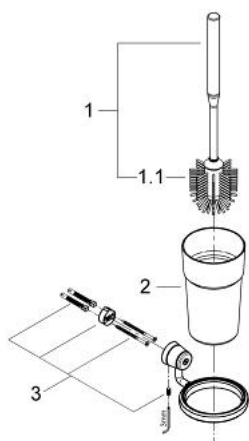

40 096 BK0 **GROHE F1 SET PERIE WC**

DESCRIEREA PRODUSULUI

- model de perete

40 096 BK0 GROHE F1 SET PERIE WC

PIESE DE SCHIMB , ianuarie 2003 – now

1: Cap de perie de rezervă (Spare part-nr. 40142BK0)

1.1: Cap perie de rezervă (Spare part-nr. 40177000)

2: Pahar de rezervă (Spare part-nr. 40144BK0)

3: Set de fixare (Spare part-nr. 40137000)