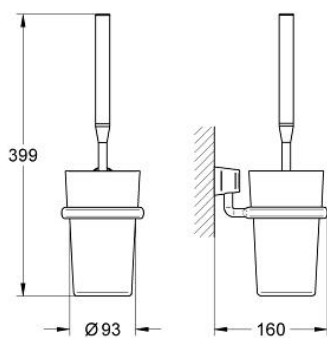

40 096 BK0 **GROHE F1 SET PERIE WC**

DESCRIEREA PRODUSULUI

- model de perete

40 096 BK0 GROHE F1 SET PERIE WC

PIESE DE SCHIMB , ianuarie 2003 – now

1: Cap de perie de rezervă (Spare part-nr. 40142BK0)

1.1: Cap perie de rezervă (Spare part-nr. 40177000)

2: Pahar de rezervă (Spare part-nr. 40144BK0)

3: Set de fixare (Spare part-nr. 40137000)