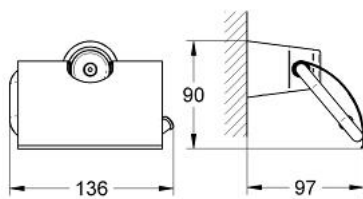

## 40 136 BK0 GROHE F1 SUPORT HÂRTIE IGIENICĂ

### DESCRIEREA PRODUSULUI

- cu capac de protecție