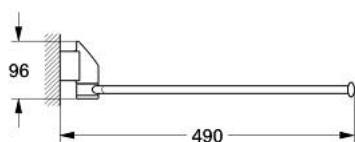

40 168 000 TARON SUPORT DUBLU PENTRU PROSOP

DESCRIEREA PRODUSULUI

- Colour: cromat
- dublă
- pentru variantele colorate se adaugă disc colorat
- albastru perlat: 40 183 SFM
- roșu perlat: 40 183 SEM
- suprafață GROHE LongLife

40 168 000 TARON SUPORT DUBLU PENTRU PROSOP

PIESE DE SCHIMB , ianuarie 1997 – now

1: Discuri colorate (Spare part-nr. 40183P0M)

2: Set de fixare (Spare part-nr. 40017000)