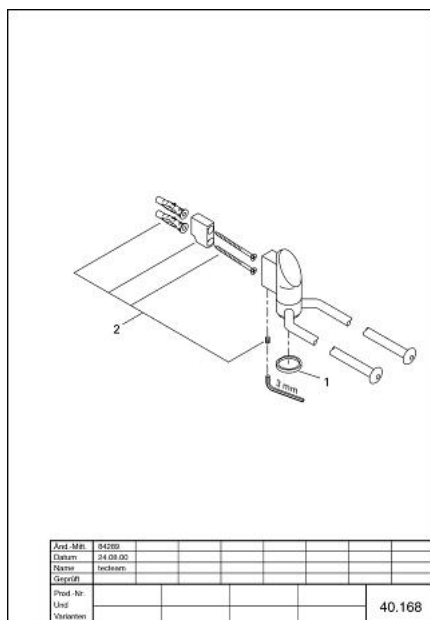

40 168 000 TARON SUPORT DUBLU PENTRU PROSOP

DESCRIEREA PRODUSULUI

- Colour: cromat
- dublă
- pentru variantele colorate se adaugă disc colorat
- albastru perlat: 40 183 SFM
- roșu perlat: 40 183 SEM
- suprafață GROHE LongLife

40 168 000 TARON SUPORT DUBLU PENTRU PROSOP

PIESE DE SCHIMB , ianuarie 1997 – now

1: Discuri colorate (Spare part-nr. 40183P0M)

2: Set de fixare (Spare part-nr. 40017000)