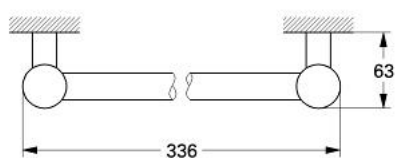

40 171 000 TARON BARĂ DE SPRIJIN PENTRU CADĂ

DESCRIEREA PRODUSULUI

- Colour: cromat
- 300 mm
- pentru variantele colorate se adaugă două discuri colorate
- albastru perlat: 40 183 SFM
- roșu perlat: 40 183 SEM
- suprafață GROHE LongLife

Pure Freude
an Wasser

40 171 000 **TARON BARĂ DE SPRIJIN PENTRU CADĂ**

No exploded view is available for this spare part list.

PIESE DE SCHIMB , ianuarie 1997 – now

1: Discuri colorate (Spare part-nr. 40183P0M)

2: Set de fixare (Spare part-nr. 40017000)