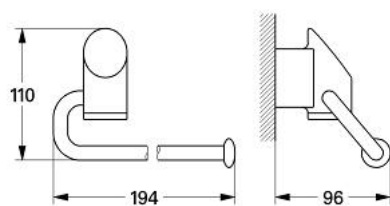

40 173 000 TARON SUPORT HÂRTIE IGIENICĂ

DESCRIEREA PRODUSULUI

- Colour: cromat
- fără capac de protecție
- pentru variantele colorate se adaugă disc colorat
- albastru perlat: 40 183 SFM
- roșu perlat: 40 183 SEM
- suprafață GROHE LongLife

Pure Freude
an Wasser

40 173 000 **TARON SUPORT HÂRTIE IGIENICĂ**

No exploded view is available for this spare part list.

PIESE DE SCHIMB , ianuarie 1997 – now

1: Discuri colorate (Spare part-nr. 40183P0M)

2: Set de fixare (Spare part-nr. 40017000)