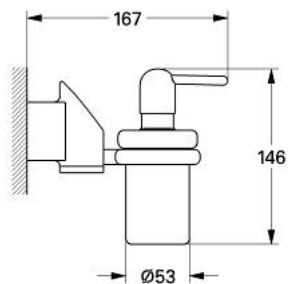

40 178 000 TARON DOZATOR SĂPUN LICHID

DESCRIEREA PRODUSULUI

- Colour: cromat
- model de perete
- pentru variantele colorate se adaugă disc colorat
- albastru perlat: 40 183 SFM
- roșu perlat: 40 183 SEM
- suprafață GROHE LongLife

40 178 000 TARON DOZATOR SĂPUN LICHID

PIESE DE SCHIMB , decembrie 2006 – now

1: Pompă de rezervă (Spare part-nr. 40212000)

2: Sticlă de rezervă (Spare part-nr. 40179000)

3: Discuri colorate (Spare part-nr. 40183P0M)