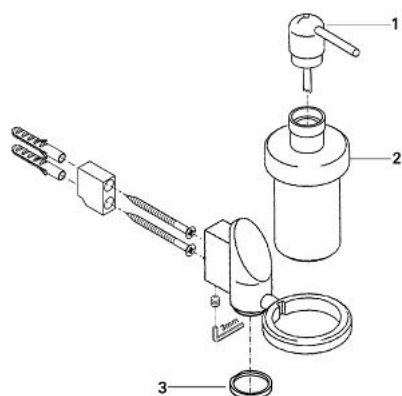

40 178 000 TARON DOZATOR SĂPUN LICHID

DESCRIEREA PRODUSULUI

- Colour: cromat
- model de perete
- pentru variantele colorate se adaugă disc colorat
- albastru perlat: 40 183 SFM
- roșu perlat: 40 183 SEM
- suprafață GROHE LongLife

40 178 000 TARON DOZATOR SĂPUN LICHID

PIESE DE SCHIMB , decembrie 2006 – now

1: Pompă de rezervă (Spare part-nr. 40212000)

2: Sticlă de rezervă (Spare part-nr. 40179000)

3: Discuri colorate (Spare part-nr. 40183P0M)