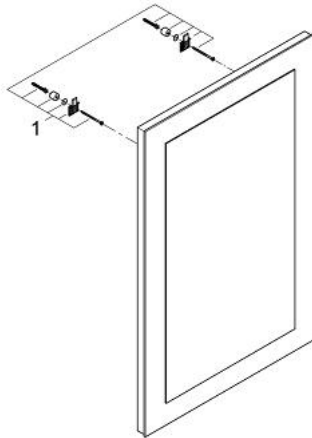

40 187 BK0 GROHE F1 OGLINDĂ, MARE

DESCRIEREA PRODUSULUI

- 595 x 935 mm
- fără lumină

40 187 BK0 **GROHE F1 OGLINDĂ, MARE**

PIESE DE SCHIMB , ianuarie 2003 – now

1: Set de fixare (Spare part-nr. 4022100M)