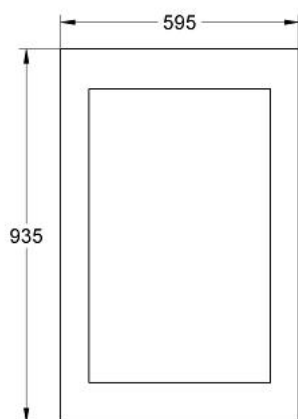

40 187 BK0 GROHE F1 OGLINDĂ, MARE

DESCRIEREA PRODUSULUI

- 595 x 935 mm
- fără lumină

40 187 BK0 **GROHE F1 OGLINDĂ, MARE**

PIESE DE SCHIMB , ianuarie 2003 – now

1: Set de fixare (Spare part-nr. 4022100M)