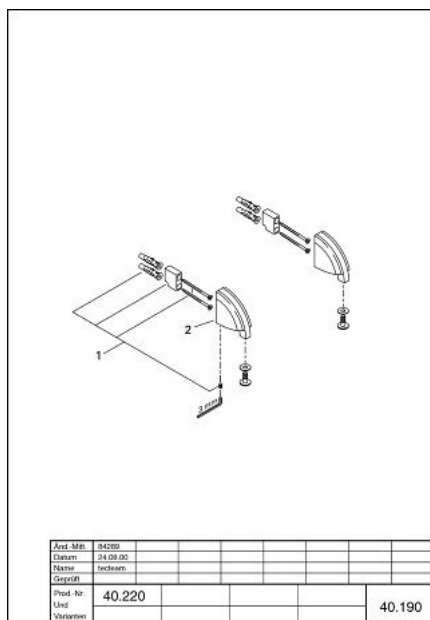

40 190 AG0 CHIARA SUPORTURI DE PERETE

PIESE DE SCHIMB , ianuarie 1997 – now

1: Set de fixare (Spare part-nr. 40017000)