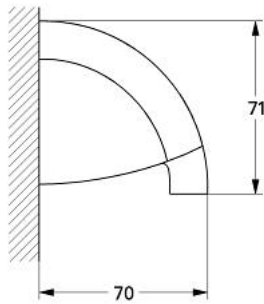

40 190 G00 CHIARA SUPORTURI DE PERETE

DESCRIEREA PRODUSULUI

- Colour: gold
- 1 pereche
- fără placă de sticlă
- suprafață GROHE LongLife

40 190 G00 CHIARA SUPORTURI DE PERETE

PIESE DE SCHIMB , ianuarie 1997 – now