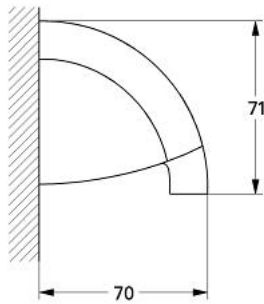

40 190 IG0 CHIARA SUPORTURI DE PERETE

DESCRIEREA PRODUSULUI

- Colour: chrome/gold
- 1 pereche
- fără placă de sticlă
- suprafață GROHE LongLife

40 190 IG0 CHIARA SUPORTURI DE PERETE

PIESE DE SCHIMB , ianuarie 1997 – now