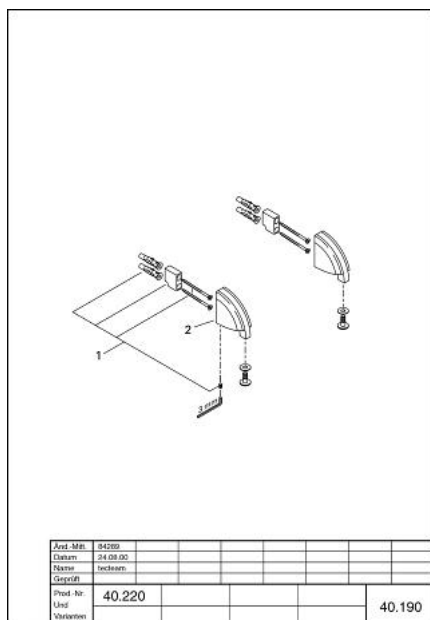

40 190 IG0 CHIARA SUPORTURI DE PERETE

DESCRIEREA PRODUSULUI

- Colour: chrome/gold
- 1 pereche
- fără placă de sticlă
- suprafață GROHE LongLife

40 190 IG0 CHIARA SUPORTURI DE PERETE

PIESE DE SCHIMB , ianuarie 1997 – now

1: Set de fixare (Spare part-nr. 40017000)