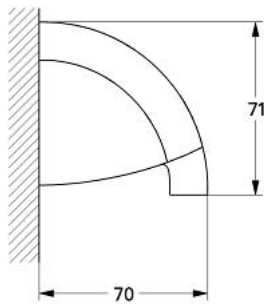

40 190 L00 CHIARA SUPORTURI DE PERETE

DESCRIEREA PRODUSULUI

- Colour: alb
- 1 pereche
- fără placă de sticlă
- suprafață GROHE LongLife

40 190 L00 CHIARA SUPORTURI DE PERETE

PIESE DE SCHIMB , ianuarie 1997 – now