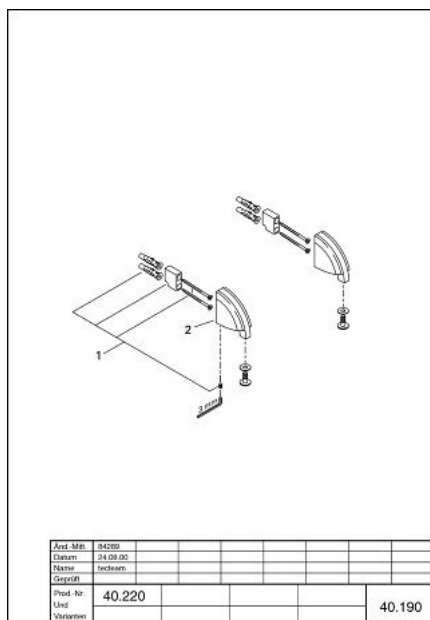

40 190 L00 CHIARA SUPORTURI DE PERETE

DESCRIEREA PRODUSULUI

- Colour: alb
- 1 pereche
- fără placă de sticlă
- suprafață GROHE LongLife

40 190 L00 CHIARA SUPORTURI DE PERETE

PIESE DE SCHIMB , ianuarie 1997 – now

1: Set de fixare (Spare part-nr. 40017000)