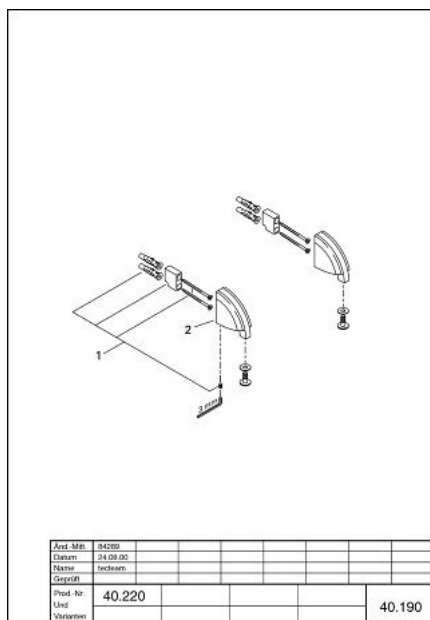

40 190 LG0 CHIARA SUPORTURI DE PERETE

DESCRIEREA PRODUSULUI

- 1 pereche
- fără placă de sticlă
- suprafață GROHE LongLife

40 190 LG0 CHIARA SUPORTURI DE PERETE

PIESE DE SCHIMB , ianuarie 1997 – now

1: Set de fixare (Spare part-nr. 40017000)