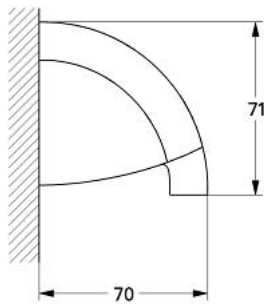

40 190 LG0 CHIARA SUPORTURI DE PERETE

DESCRIEREA PRODUSULUI

- 1 pereche
- fără placă de sticlă
- suprafață GROHE LongLife

40 190 LG0 CHIARA SUPORTURI DE PERETE

PIESE DE SCHIMB , ianuarie 1997 – now

1: Set de fixare (Spare part-nr. 40017000)