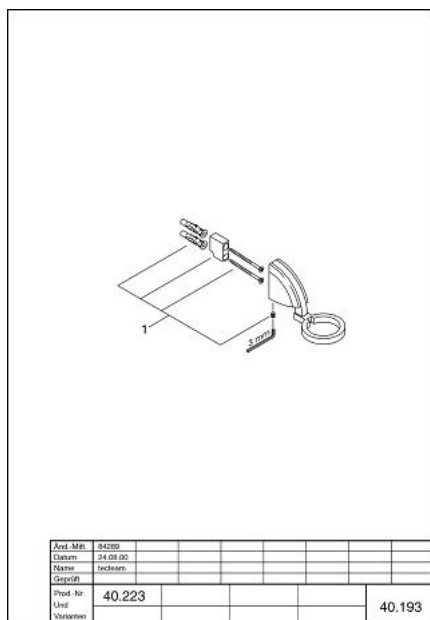

40 193 000 CHIARA SUPORT PAHAR

PIESE DE SCHIMB , ianuarie 1997 – now

1: Set de fixare (Spare part-nr. 40017000)