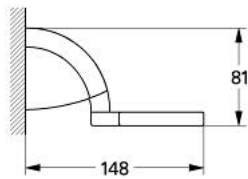

## 40 193 000 CHIARA SUPORT PAHAR

**PIESE DE SCHIMB** , ianuarie 1997 – now

1: Set de fixare (Spare part-nr. 40017000)