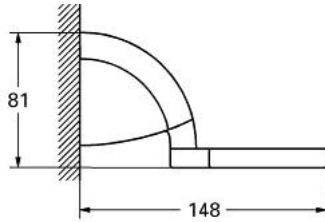

40 195 000 **CHIARA SUPORT SAVONIERĂ**

**DESCRIEREA PRODUSULUI**

- Colour: cromat
- fără savonieră
- suprafață GROHE LongLife