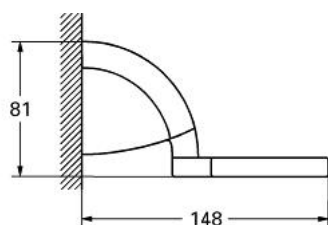

40 195 L00 CHIARA SUPORT SAVONIERĂ

DESCRIEREA PRODUSULUI

- Colour: alb
- fără săpunieră
- suprafață GROHE LongLife

40 195 L00 CHIARA SUPORT SAVONIERĂ

PIESE DE SCHIMB , ianuarie 1997 – now

1: Set de fixare (Spare part-nr. 40017000)