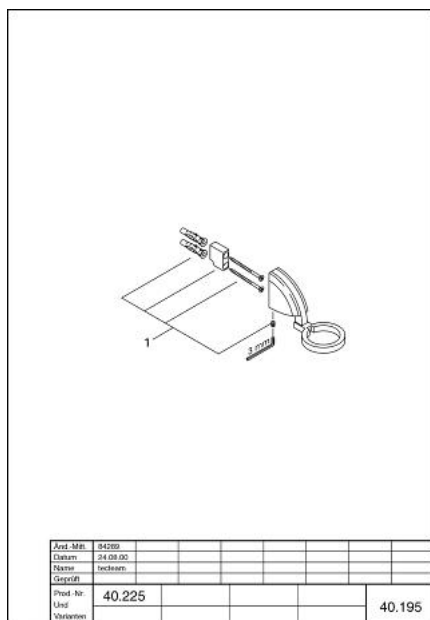

40 195 L00 CHIARA SUPORT SAVONIERĂ

DESCRIEREA PRODUSULUI

- Colour: alb
- fără săpunieră
- suprafață GROHE LongLife

40 195 L00 CHIARA SUPORT SAVONIERĂ

PIESE DE SCHIMB , ianuarie 1997 – now

1: Set de fixare (Spare part-nr. 40017000)