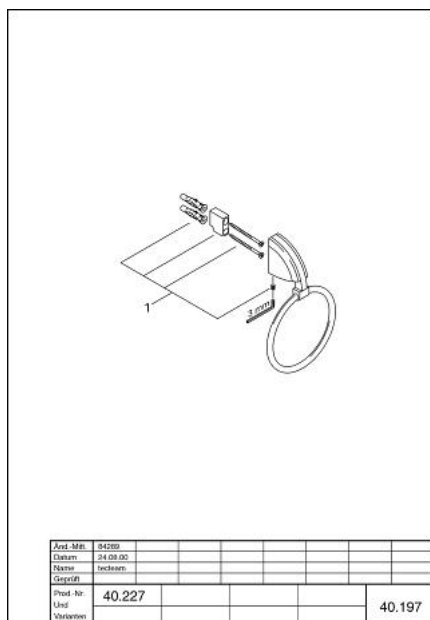

### DESCRIEREA PRODUSULUI

- Colour: cromat
- Ø 200 mm
- suprafață GROHE LongLife

## 40 197 000 CHIARA INEL PENTRU PROSOP

**PIESE DE SCHIMB** , ianuarie 2000 – now

1: Set de fixare (Spare part-nr. 40017000)