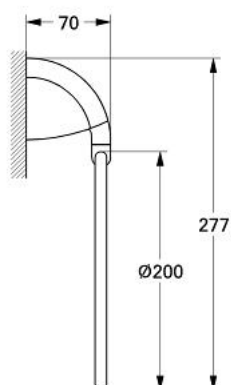

### DESCRIEREA PRODUSULUI

- Colour: cromat
- Ø 200 mm
- suprafață GROHE LongLife

## 40 197 000 CHIARA INEL PENTRU PROSOP

**PIESE DE SCHIMB** , ianuarie 2000 – now

1: Set de fixare (Spare part-nr. 40017000)