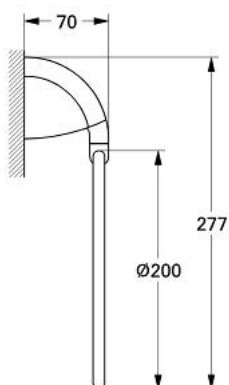

## 40 197 AG0 CHIARA INEL PENTRU PROSOP

### DESCRIEREA PRODUSULUI

- Colour: aranja/gold
- Ø 200 mm
- suprafață GROHE LongLife

## 40 197 AG0 CHIARA INEL PENTRU PROSOP

**PIESE DE SCHIMB** , ianuarie 2000 – now

1: Set de fixare (Spare part-nr. 40017000)