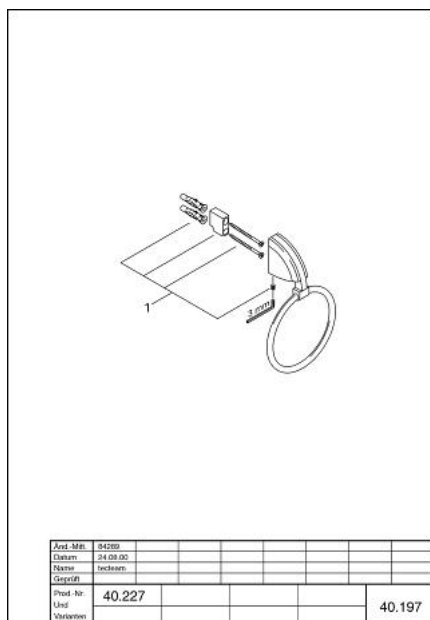

## 40 197 CA0 CHIARA INEL PENTRU PROSOP

### DESCRIEREA PRODUSULUI

- Ø 200 mm
- suprafață GROHE LongLife

## 40 197 CA0 CHIARA INEL PENTRU PROSOP

**PIESE DE SCHIMB** , ianuarie 2000 – now

1: Set de fixare (Spare part-nr. 40017000)