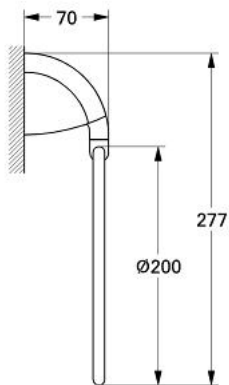

## 40 197 CA0 CHIARA INEL PENTRU PROSOP

### DESCRIEREA PRODUSULUI

- Ø 200 mm
- suprafață GROHE LongLife

## 40 197 CA0 CHIARA INEL PENTRU PROSOP

**PIESE DE SCHIMB** , ianuarie 2000 – now

1: Set de fixare (Spare part-nr. 40017000)