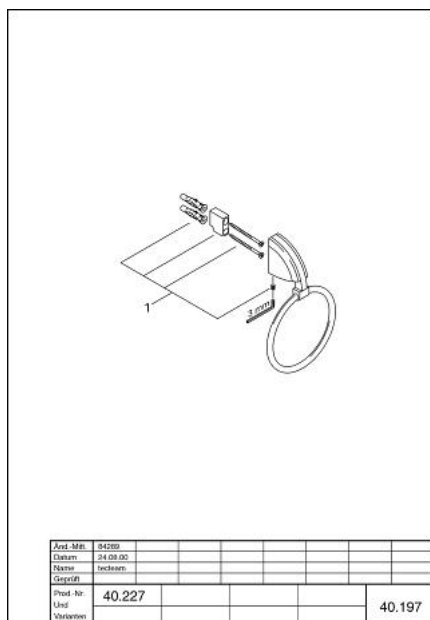

## 40 197 G00 CHIARA INEL PENTRU PROSOP

### DESCRIEREA PRODUSULUI

- Colour: gold
- Ø 200 mm
- suprafață GROHE LongLife

## 40 197 G00 CHIARA INEL PENTRU PROSOP

**PIESE DE SCHIMB** , ianuarie 2000 – now

1: Set de fixare (Spare part-nr. 40017000)