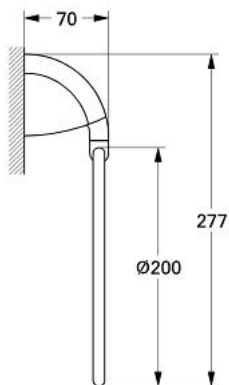

## 40 197 G00 CHIARA INEL PENTRU PROSOP

### DESCRIEREA PRODUSULUI

- Colour: gold
- Ø 200 mm
- suprafață GROHE LongLife

## 40 197 G00 CHIARA INEL PENTRU PROSOP

**PIESE DE SCHIMB** , ianuarie 2000 – now

1: Set de fixare (Spare part-nr. 40017000)