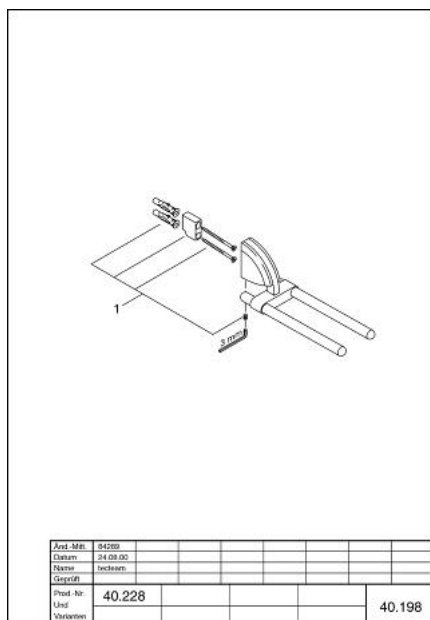

40 198 LG0 CHIARA SUPORT DUBLU PENTRU PROSOP

DESCRIEREA PRODUSULUI

- suprafață GROHE LongLife
- dublă

40 198 LG0 CHIARA SUPTOR DUBLU PENTRU PROSOP

PIESE DE SCHIMB , ianuarie 2000 – now

1: Set de fixare (Spare part-nr. 40017000)