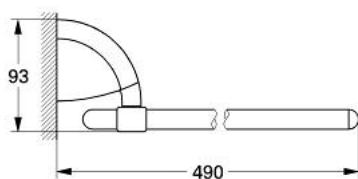

40 198 LG0 CHIARA SUPORT DUBLU PENTRU PROSOP

DESCRIEREA PRODUSULUI

- suprafață GROHE LongLife
- dublă

40 198 LG0 CHIARA SUPTOR DUBLU PENTRU PROSOP

PIESE DE SCHIMB , ianuarie 2000 – now

1: Set de fixare (Spare part-nr. 40017000)