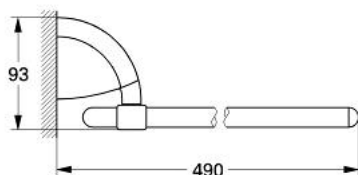

## 40 198 RR0 CHIARA SUPORT DUBLU PENTRU PROSOP

### DESCRIEREA PRODUSULUI

- dublă
- suprafață GROHE LongLife

## 40 198 RR0 CHIARA SUPORT DUBLU PENTRU PROSOP

**PIESE DE SCHIMB** , ianuarie 2000 – now

1: Set de fixare (Spare part-nr. 40017000)