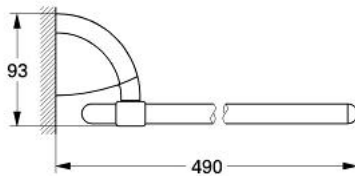

## 40 198 Z00 CHIARA SUPORT DUBLU PENTRU PROSOP

### DESCRIEREA PRODUSULUI

- Colour: eurobrass
- dublă
- suprafață GROHE LongLife

## 40 198 Z00 CHIARA SUPORT DUBLU PENTRU PROSOP

**PIESE DE SCHIMB** , ianuarie 2000 – now

1: Set de fixare (Spare part-nr. 40017000)