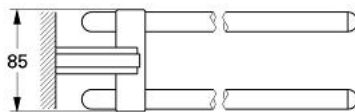

## 40 198 Z00 CHIARA SUPORT DUBLU PENTRU PROSOP

### DESCRIEREA PRODUSULUI

- Colour: eurobrass
- dublă
- suprafață GROHE LongLife