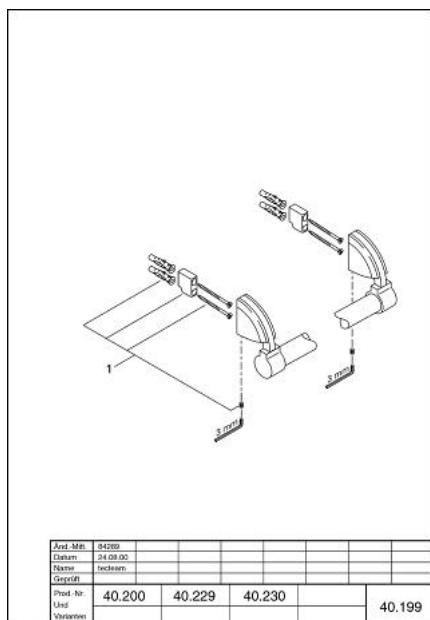

40 199 000 CHIARA SUPTOR PENTRU PROSOP

DESCRIEREA PRODUSULUI

- Colour: cromat
- 600 mm
- suprafață GROHE LongLife

40 199 000 CHIARA SUPTOR PENTRU PROSOP

PIESE DE SCHIMB , ianuarie 2000 – now

1: Set de fixare (Spare part-nr. 40017000)