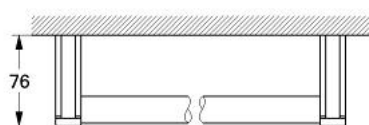

40 199 000 CHIARA SUPTOR PENTRU PROSOP

DESCRIEREA PRODUSULUI

- Colour: cromat
- 600 mm
- suprafață GROHE LongLife

40 199 000 CHIARA SUPTOR PENTRU PROSOP

PIESE DE SCHIMB , ianuarie 2000 – now

1: Set de fixare (Spare part-nr. 40017000)