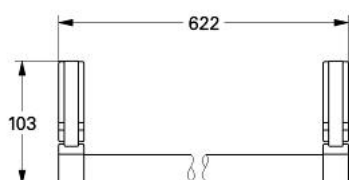

40 199 000 CHIARA SUPTOR PENTRU PROSOP

DESCRIEREA PRODUSULUI

- Colour: cromat
- 600 mm
- suprafață GROHE LongLife

40 199 000 CHIARA SUPTOR PENTRU PROSOP

PIESE DE SCHIMB , ianuarie 2000 – now

1: Set de fixare (Spare part-nr. 40017000)